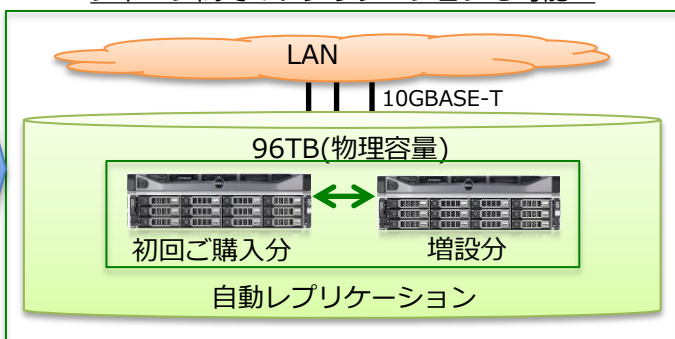

「スケールアウト型」 DELLファイルサーバパッケージ

主な特徴

- 大容量96TB (物理容量)
 - 搭載メモリ64GB
 - クライアントはWindows, Linuxに対応
 - 10GBASE-T高速ネットワーク対応
 - 一つの領域のまま容易な増設が可能
 - 遠隔サイト間のレプリケーションも可能
- シャーシ間の自動レプリケーション
 - 無停電電源装置付き
 - 停電時自動シャットダウン
 - 導入・構築サービス付き
 - 3年間平日翌営業日オンサイト保守

後から容量追加が容易に出来ます！

シャーシ間でのレプリケーションも可能！

ハードウェア仕様		ソフトウェア仕様	
サーバ	DELL PowerEdge R430(1U)、550W 冗長 ネットワーク I/F: 10GBASE-T, 1GbE	OS	CentOS
ストレージ	DELL MD1400(2U)、600W 冗長 DISK: 8TB 7.2K RPM NLSAS x 12 RAIDレベル: 0, 1, 5, 6, 10, 60 ※ RAID構成によって利用可能容量は変わります。	ファイルシステム	GlusterFS
UPS	APC Smart-UPS SMT1500(2U)、100V15A ※ NEMA 5-15コンセントを1つご用意ください。	ファイル共有	NFS(v2, v3) CIFS(Samba)
		ユーザ認証	OpenLDAP NIS Active Directoryと連携