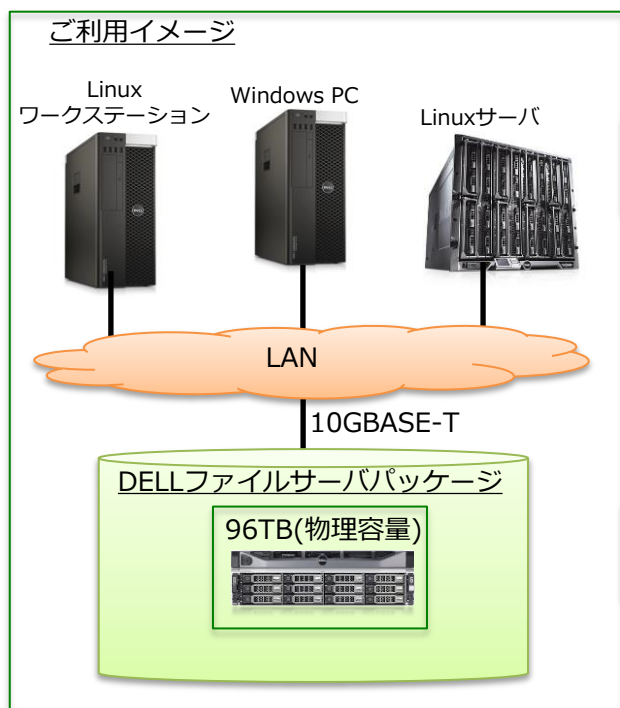

「スケールアウト型」 DELLファイルサーバパッケージ

主な特徴

- 大容量96TB (物理容量)
 - 搭載メモリ64GB
 - クライアントはWindows, Linuxに対応
 - 10GBASE-T高速ネットワーク対応
 - 一つの領域のまま容易な増設が可能
 - 遠隔サイト間のレプリケーションも可能
- シャーシ間の自動レプリケーション
 - 無停電電源装置付き
 - 停電時自動シャットダウン
 - 導入・構築サービス付き
 - 3年間平日翌営業日オンサイト保守

後から容量追加が容易に出来ます！

シャーシ間でのレプリケーションも可能！

ハードウェア仕様		ソフトウェア仕様	
サーバ	DELL PowerEdge R430(1U)、550W 冗長 ネットワーク I/F: 10GBASE-T, 1GbE	OS	CentOS
ストレージ	DELL MD1400(2U)、600W 冗長 DISK: 8TB 7.2K RPM NLSAS x 12 RAIDレベル: 0, 1, 5, 6, 10, 60 ※ RAID構成によって利用可能容量は変わります。	ファイルシステム	GlusterFS
UPS	APC Smart-UPS SMT1500(2U)、100V15A ※ NEMA 5-15コンセントを1つご用意ください。	ファイル共有	NFS(v2, v3) CIFS(Samba)
		ユーザ認証	OpenLDAP NIS Active Directoryと連携