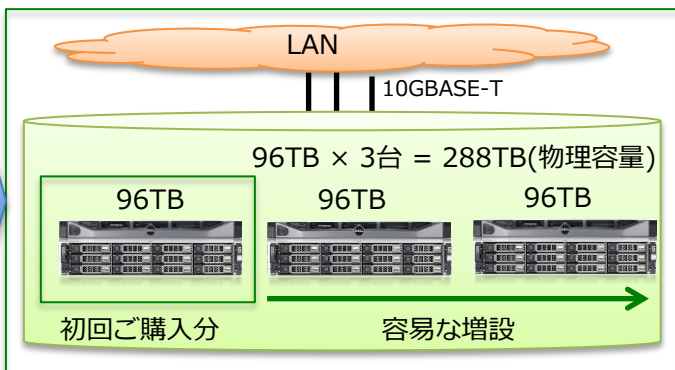

「スケールアウト型」 DELLファイルサーバパッケージ

主な特徴

- 大容量96TB (物理容量)
 - 搭載メモリ64GB
 - クライアントはWindows, Linuxに対応
 - 10GBASE-T高速ネットワーク対応
 - 一つの領域のまま容易な増設が可能
 - 遠隔サイト間のレプリケーションも可能
- シャーシ間の自動レプリケーション
 - 無停電電源装置付き
 - 停電時自動シャットダウン
 - 導入・構築サービス付き
 - 3年間平日翌営業日オンサイト保守

後から容量追加が容易に出来ます！

シャーシ間でのレプリケーションも可能！

ハードウェア仕様		ソフトウェア仕様	
サーバ	DELL PowerEdge R430(1U)、550W 冗長 ネットワーク I/F: 10GBASE-T, 1GbE	OS	CentOS
ストレージ	DELL MD1400(2U)、600W 冗長 DISK: 8TB 7.2K RPM NLSAS x 12 RAIDレベル: 0, 1, 5, 6, 10, 60 ※ RAID構成によって利用可能容量は変わります。	ファイルシステム	GlusterFS
UPS	APC Smart-UPS SMT1500(2U)、100V15A ※ NEMA 5-15コンセントを1つご用意ください。	ファイル共有	NFS(v2, v3) CIFS(Samba)
		ユーザ認証	OpenLDAP NIS Active Directoryと連携